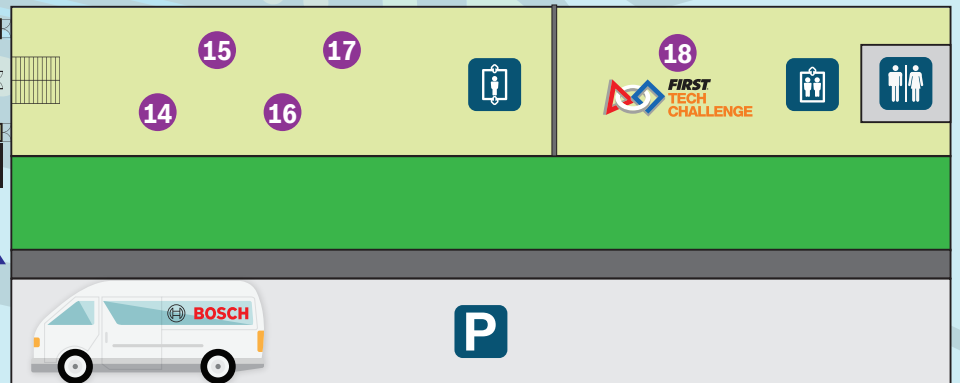

FÖLDSZINT

- | | |
|---------------------------------|--|
| 1 Bosch fúrók csocsóasztal | 10 First Lego League Challenge verseny |
| 2 Bosch tudományos játékok | 11 First Lego League Explore verseny |
| 3 Bosch stand szerencsekerékkel | 12 Selfie gép |
| 4 LEGO mozaik kirakás | 13 Büfé |
| 5 LEGO kiállítás | 14 Ifjú mérnökök játszótere |
| 6 LEGO üzenőfalak | 15 Technic építés és gyorsaságmérő |
| 7 Robotfoci, robotszumó | 16 LEGO járművek és vasút |
| 8 Technic játszóter | 17 LEGO játszoház |
| 9 Színpad és versenyasztal | 18 First Tech Challenge verseny |

I. EMELET

- | |
|---|
| 19 Bosch barkács stand |
| 20 Színezősarok |
| 21 Arcfestés |
| 22 LEGO robot bemutató és játszószőnyeg |
| 23 Horgonyt fel! interaktív gyerekjáték |
| 24 LEGO játszóasztalok |
| 25 DUPLO tenger |