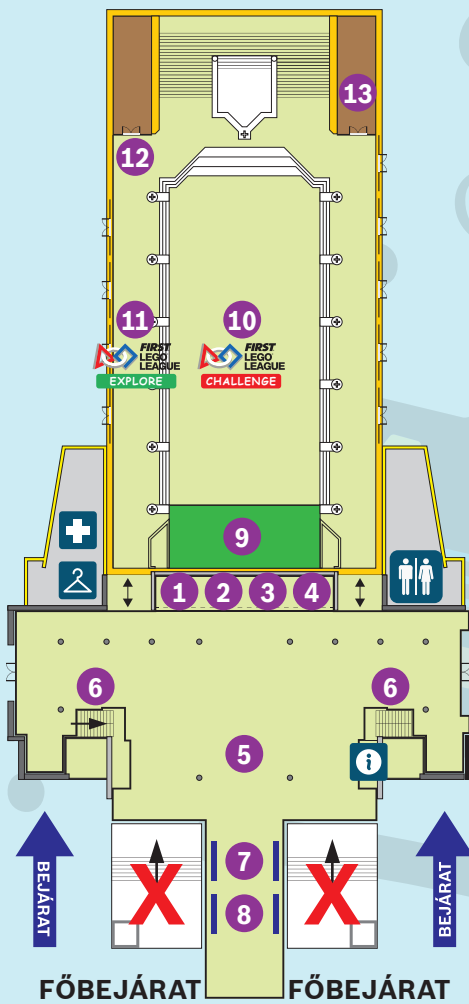

FÖLDSZINT

- | | |
|---------------------------------|--|
| 1 Bosch fúrók csocsóasztal | 10 First Lego League Challenge verseny |
| 2 Bosch tudományos játékok | 11 First Lego League Explore verseny |
| 3 Bosch stand szerencsekerékkel | 12 Selfie gép |
| 4 LEGO mozaik kirakás | 13 Büfé |
| 5 LEGO kiállítás | 14 Ifjú mérnökök játszótere |
| 6 LEGO üzenőfalak | 15 Technic építés és gyorsaságmérő |
| 7 Robotfoci, robotszumó | 16 LEGO járművek és vasút |
| 8 Technic játszóter | 17 LEGO játszoház |
| 9 Színpad és versenyasztal | 18 First Tech Challenge verseny |

I. EMELET

- | |
|---|
| 19 Bosch barkács stand |
| 20 Színezősarok |
| 21 Arcfestés |
| 22 LEGO robot bemutató és játszószőnyeg |
| 23 Horgonyt fel! interaktív gyerekjáték |
| 24 LEGO játszóasztalok |
| 25 DUPLO tenger |

**BOSCH SZERSZÁM
BEMUTATÓ AUTÓ**

- INFORMÁCIÓS PULT
- MOSDÓ
- PATERNOSTER LIFT
- RUHATÁR
- LIFT
- PARKOLÓ
- ELSŐSEGÉLY

A rendezvény támogatója és szervezője:
Robert Bosch Power Tool Kft. Miskolc